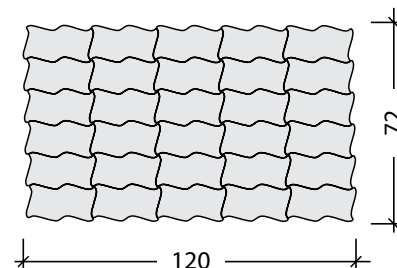

Sagomat

Disposizione sulla paletta per strato:
30 pezzi = 0.86 m²

**Combinazione di
forme classiche con
colori COLORSMART
per una creatività
senza limiti!**